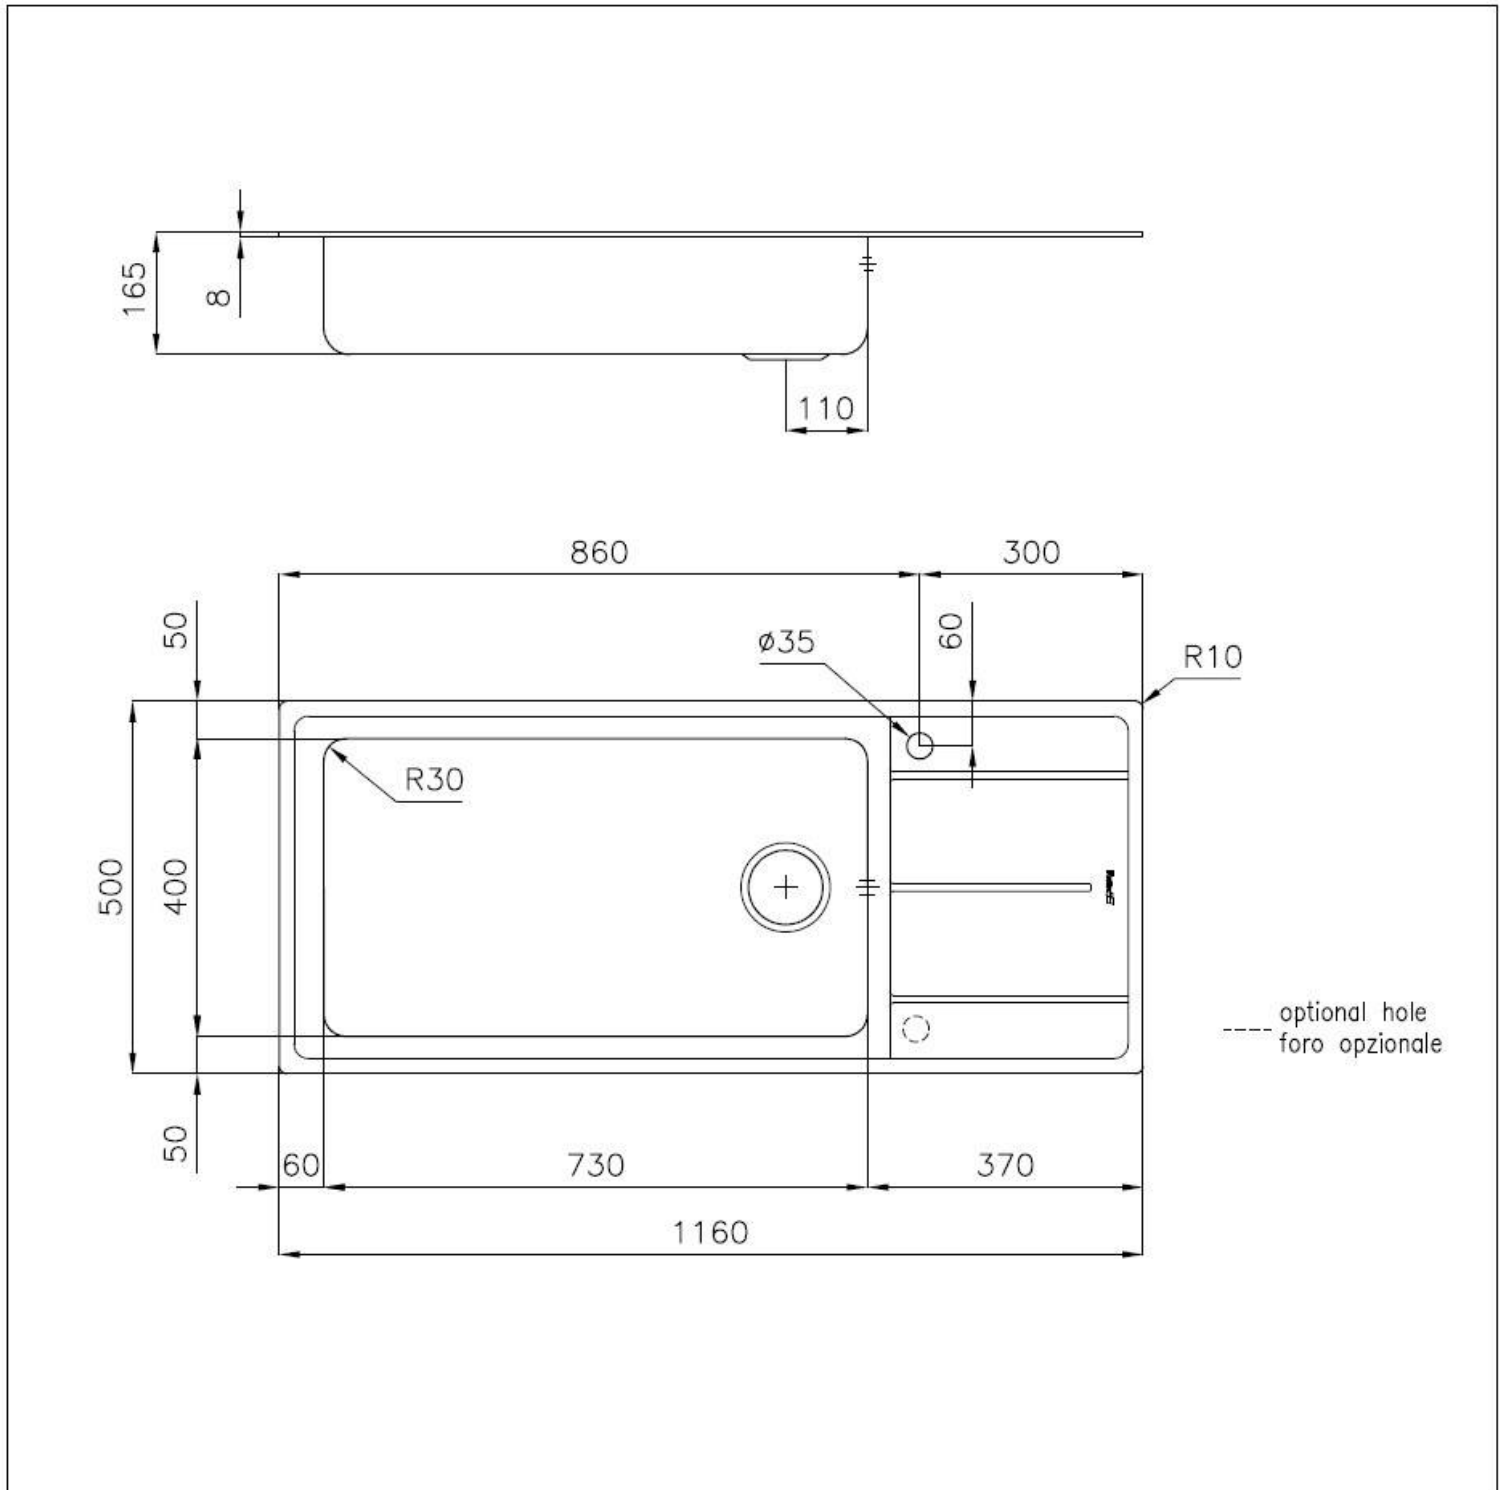

TECHNISCHE DATEN

OPTIONALES ZUBEHÖR